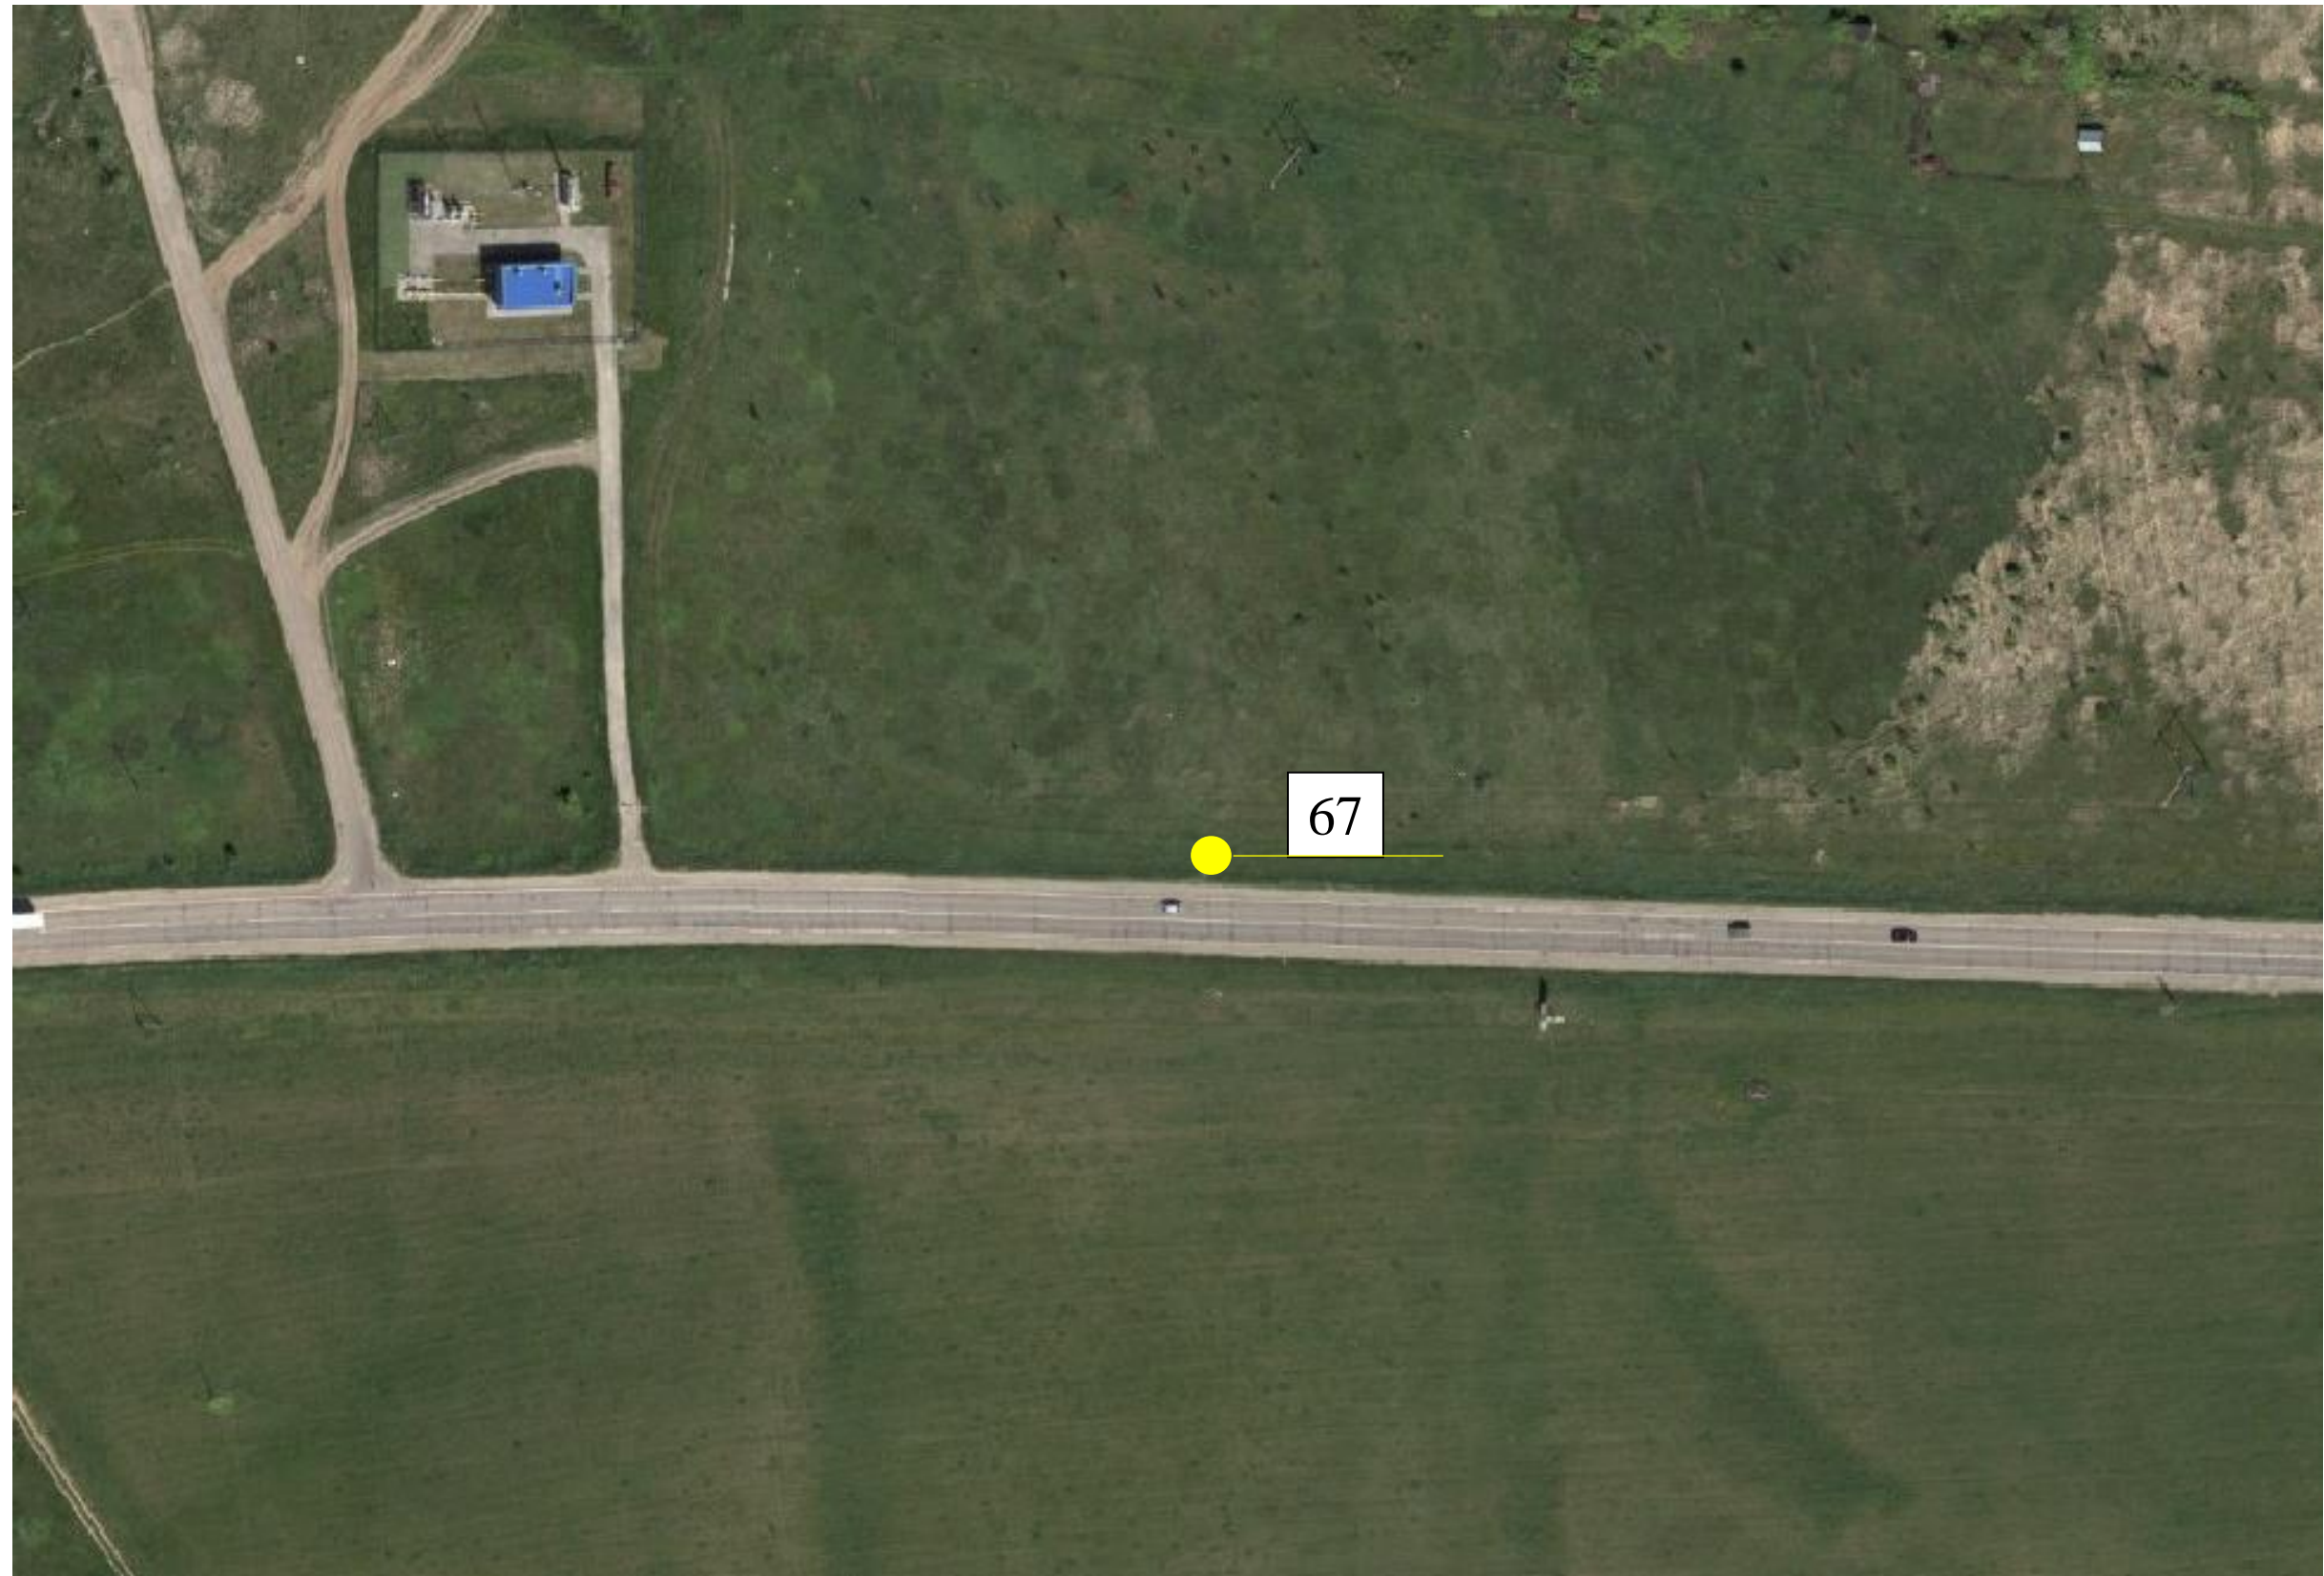

Согласовано:
Главное управление
по информационной политике
Московской области
« ____ » _____ 2020 год

Схема размещения рекламных конструкций на территории
городского округа Зарайск Московской области

M 1:2500