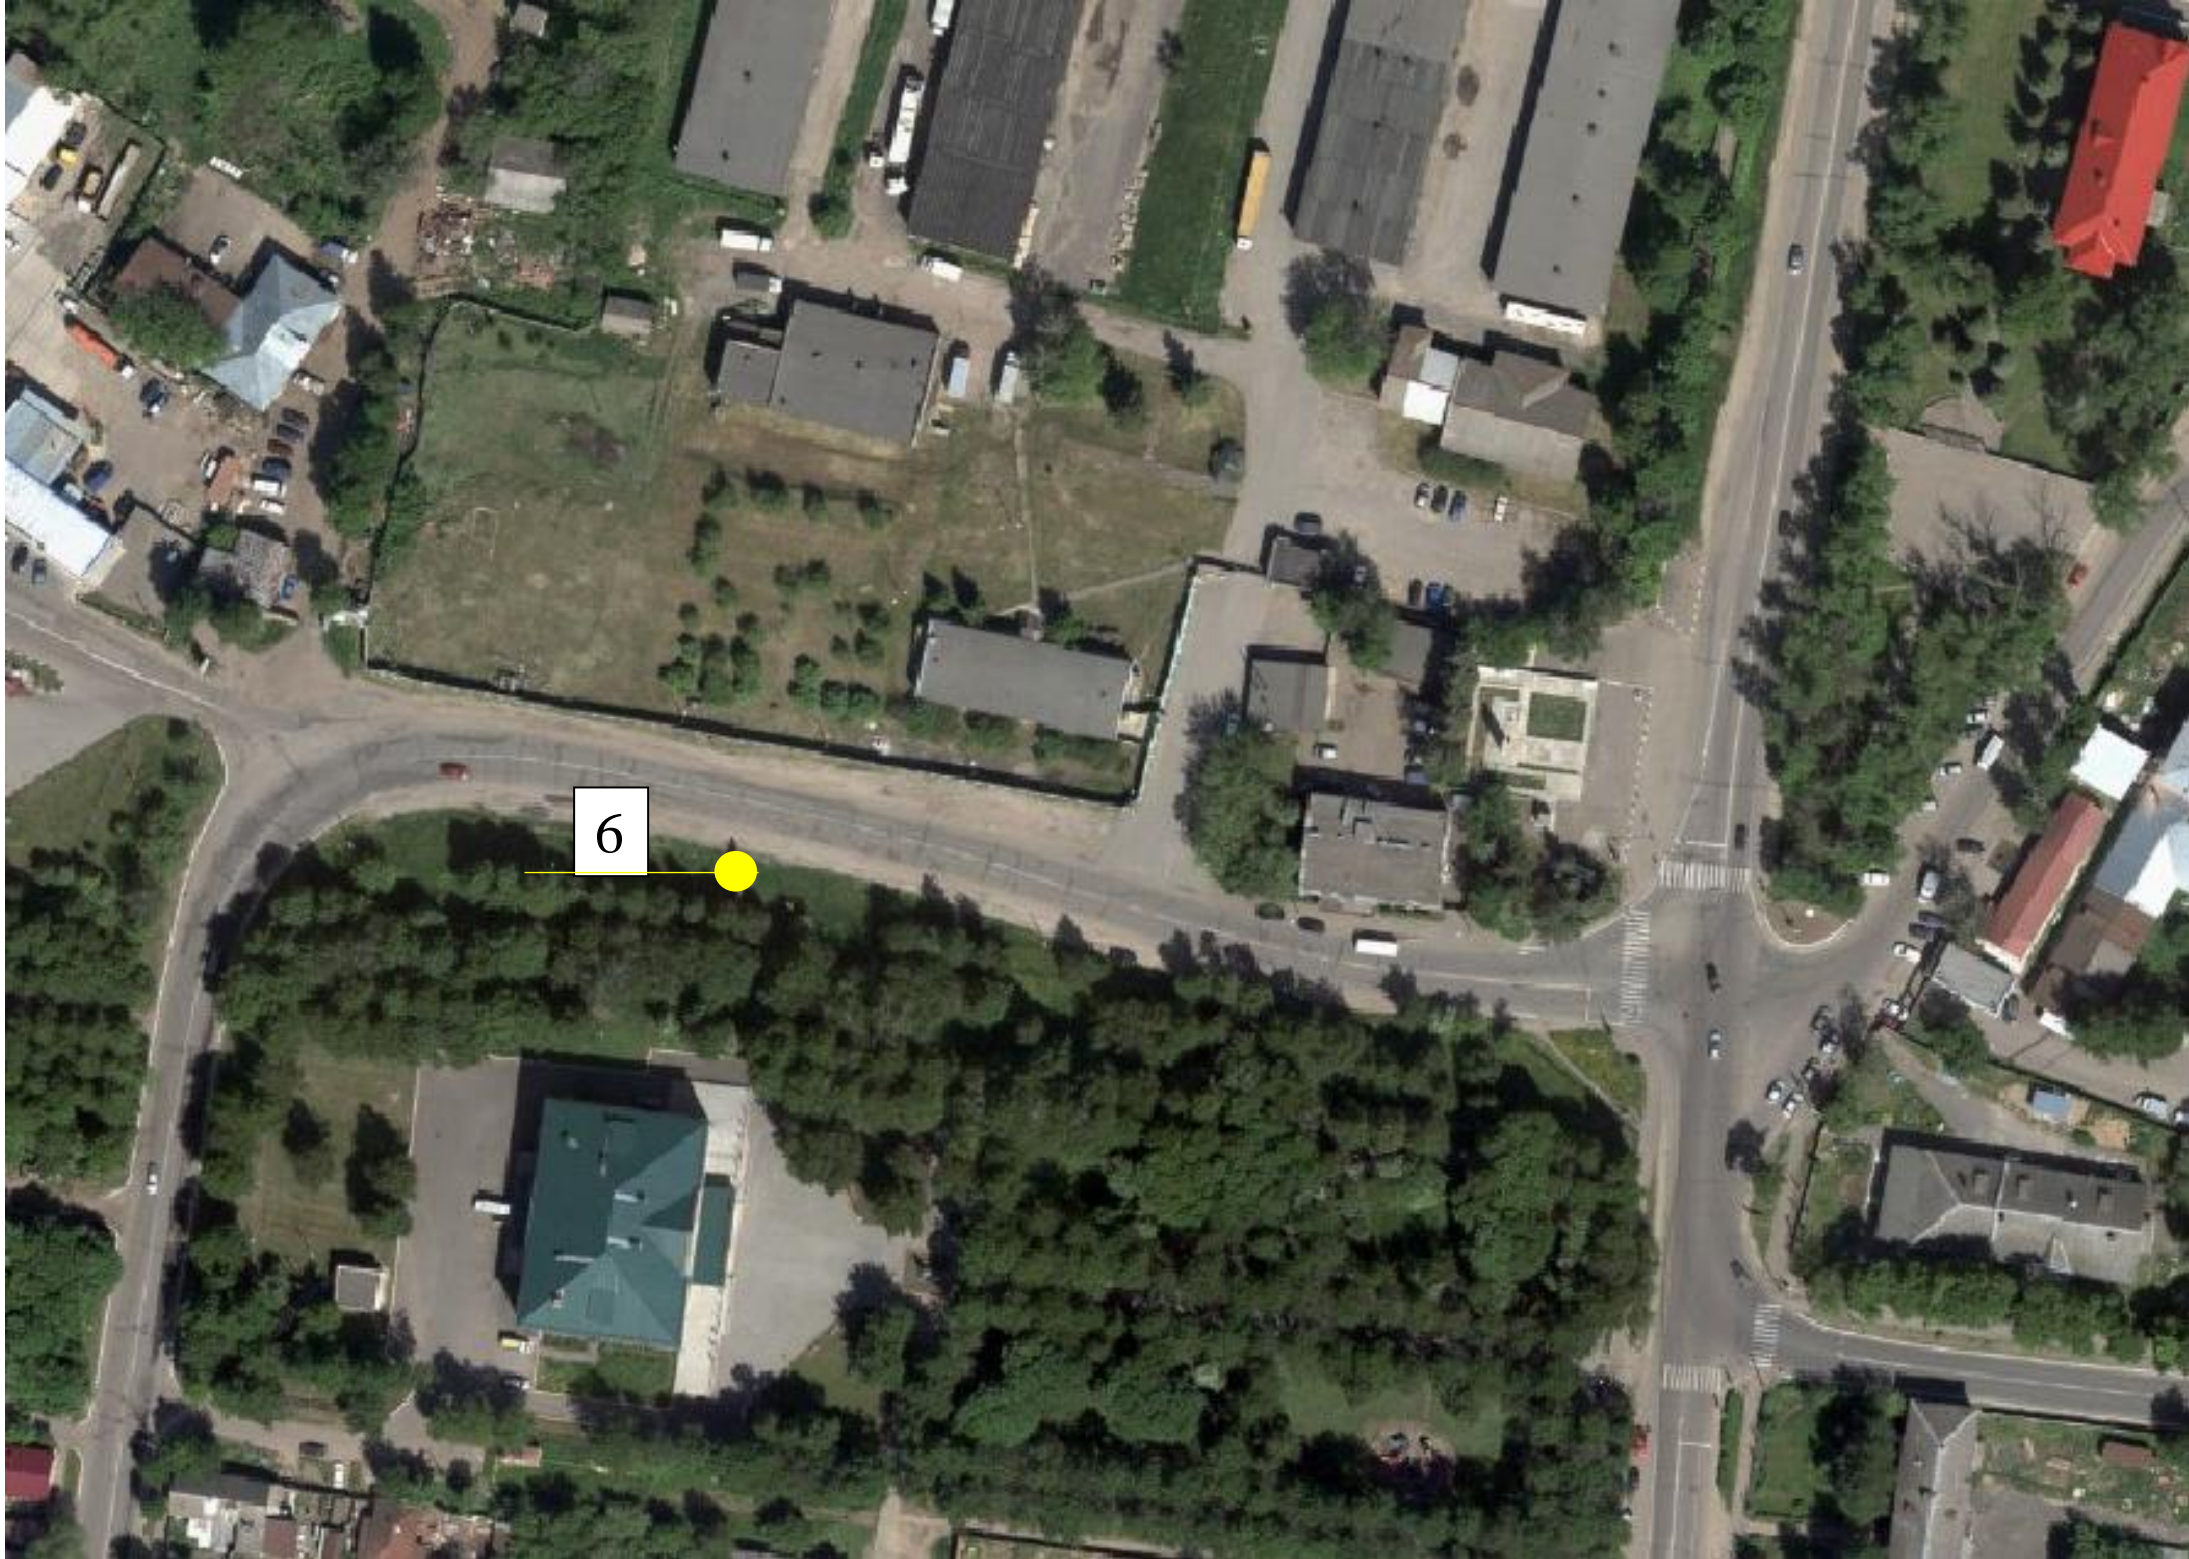

Согласовано:
Главное управление
по информационной политике
Московской области
« ____ » _____ 2020 год

Схема размещения рекламных конструкций на территории
городского округа Зарайск Московской области

M 1:2500