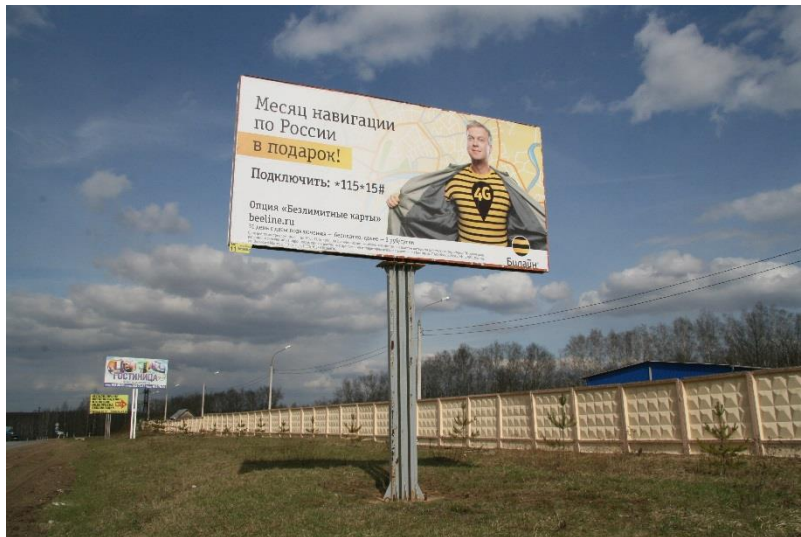

Приложение №3
к Порядку согласования схем
размещения рекламных конструкций
на территории городского округа Зарайск
Московской области

Сторона А