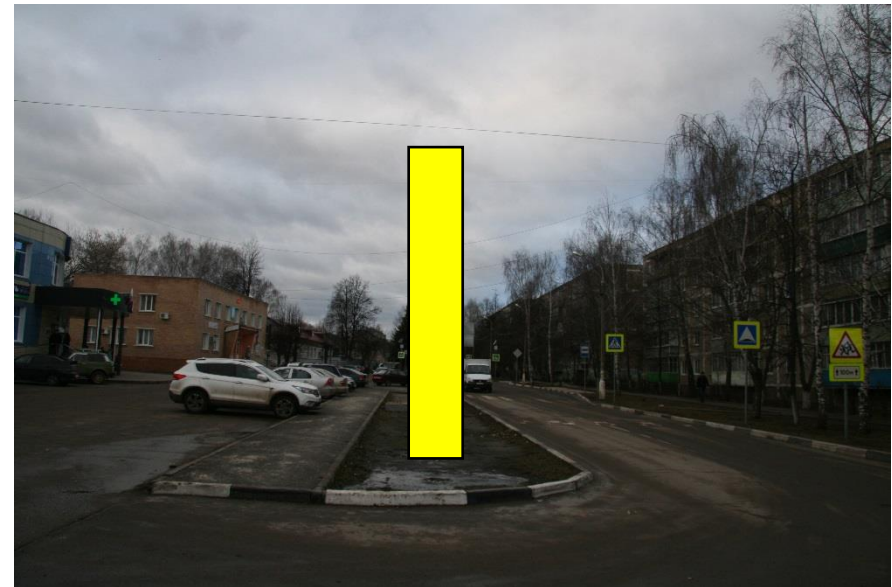

Сторона Б

№ 70

Адрес: М.О., городской округ Зарайск, г. Зарайск, ул. Ленинская, в районе здания торгового центра, правая сторона,
кадастровый квартал 50:38:0070209