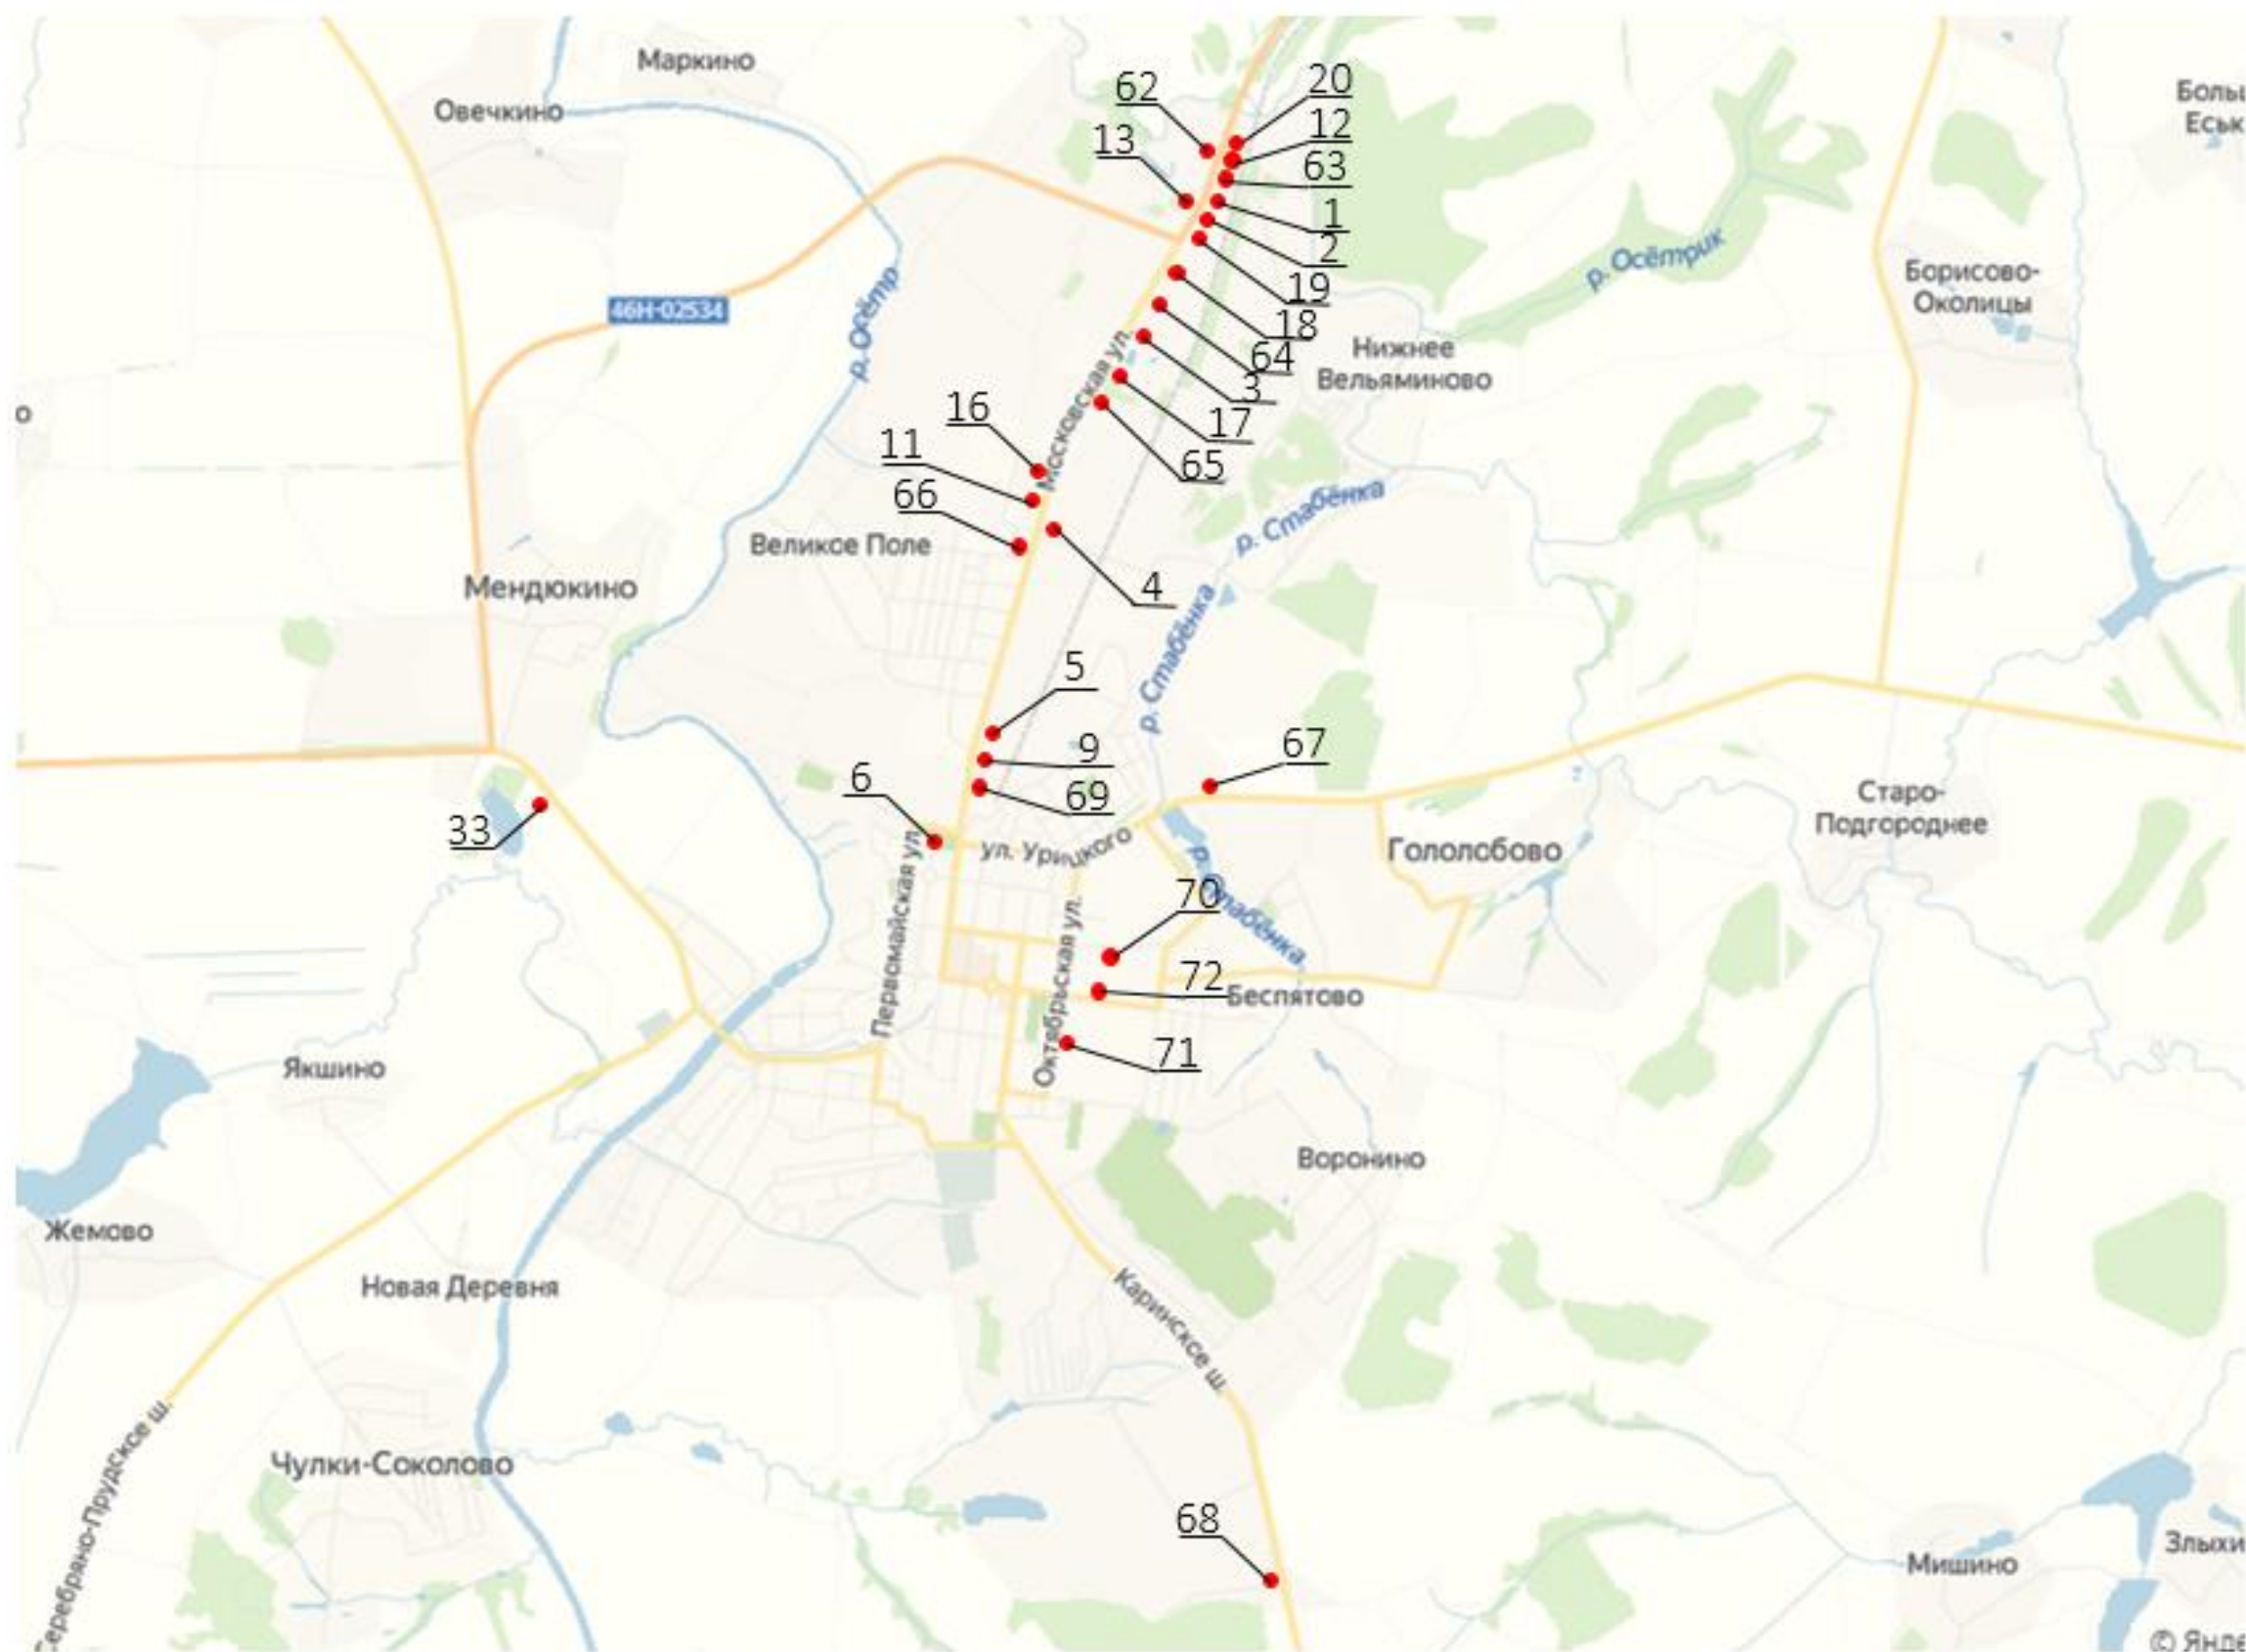

Схема размещения рекламных конструкций на территории
городского округа Зарайск Московской области