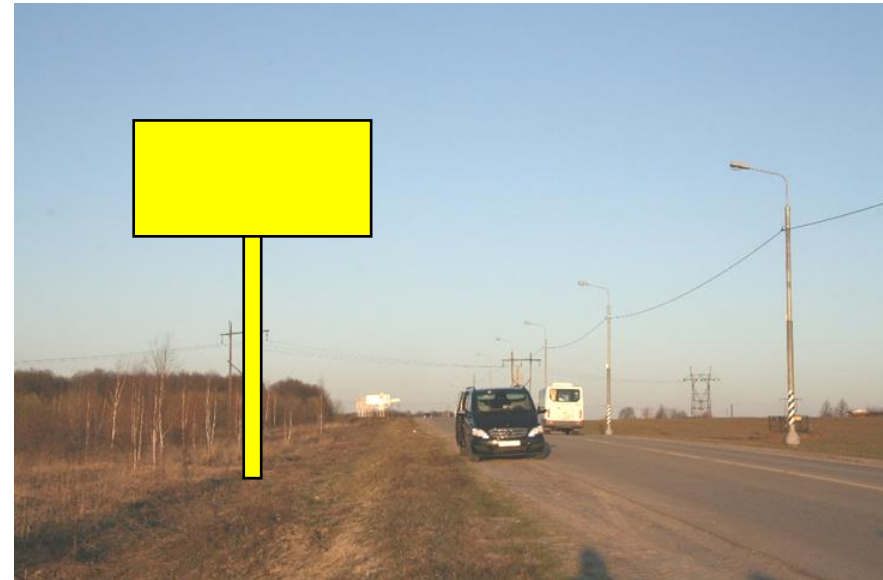

Сторона Б

№ 67

Адрес: М.О., городской округ Зарайск, г. Зарайск, ул. Московская, 0,55 км. а/дороги «Зарайск - Клин-Бельдин» левая сторона, кадастровый квартал 50:38:0010338