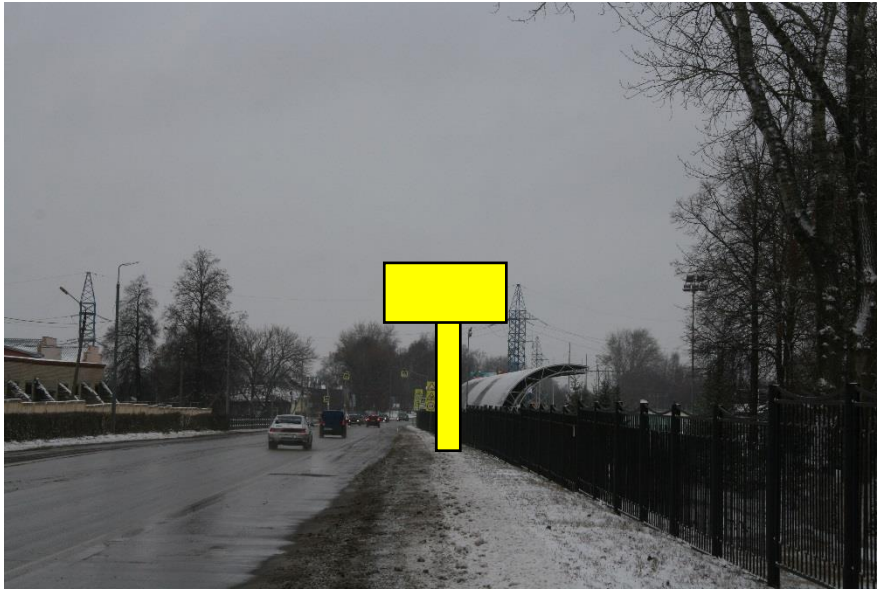

Приложение №3
к Порядку согласования схем
размещения рекламных конструкций
на территории городского округа Зарайск
Московской области

Сторона А