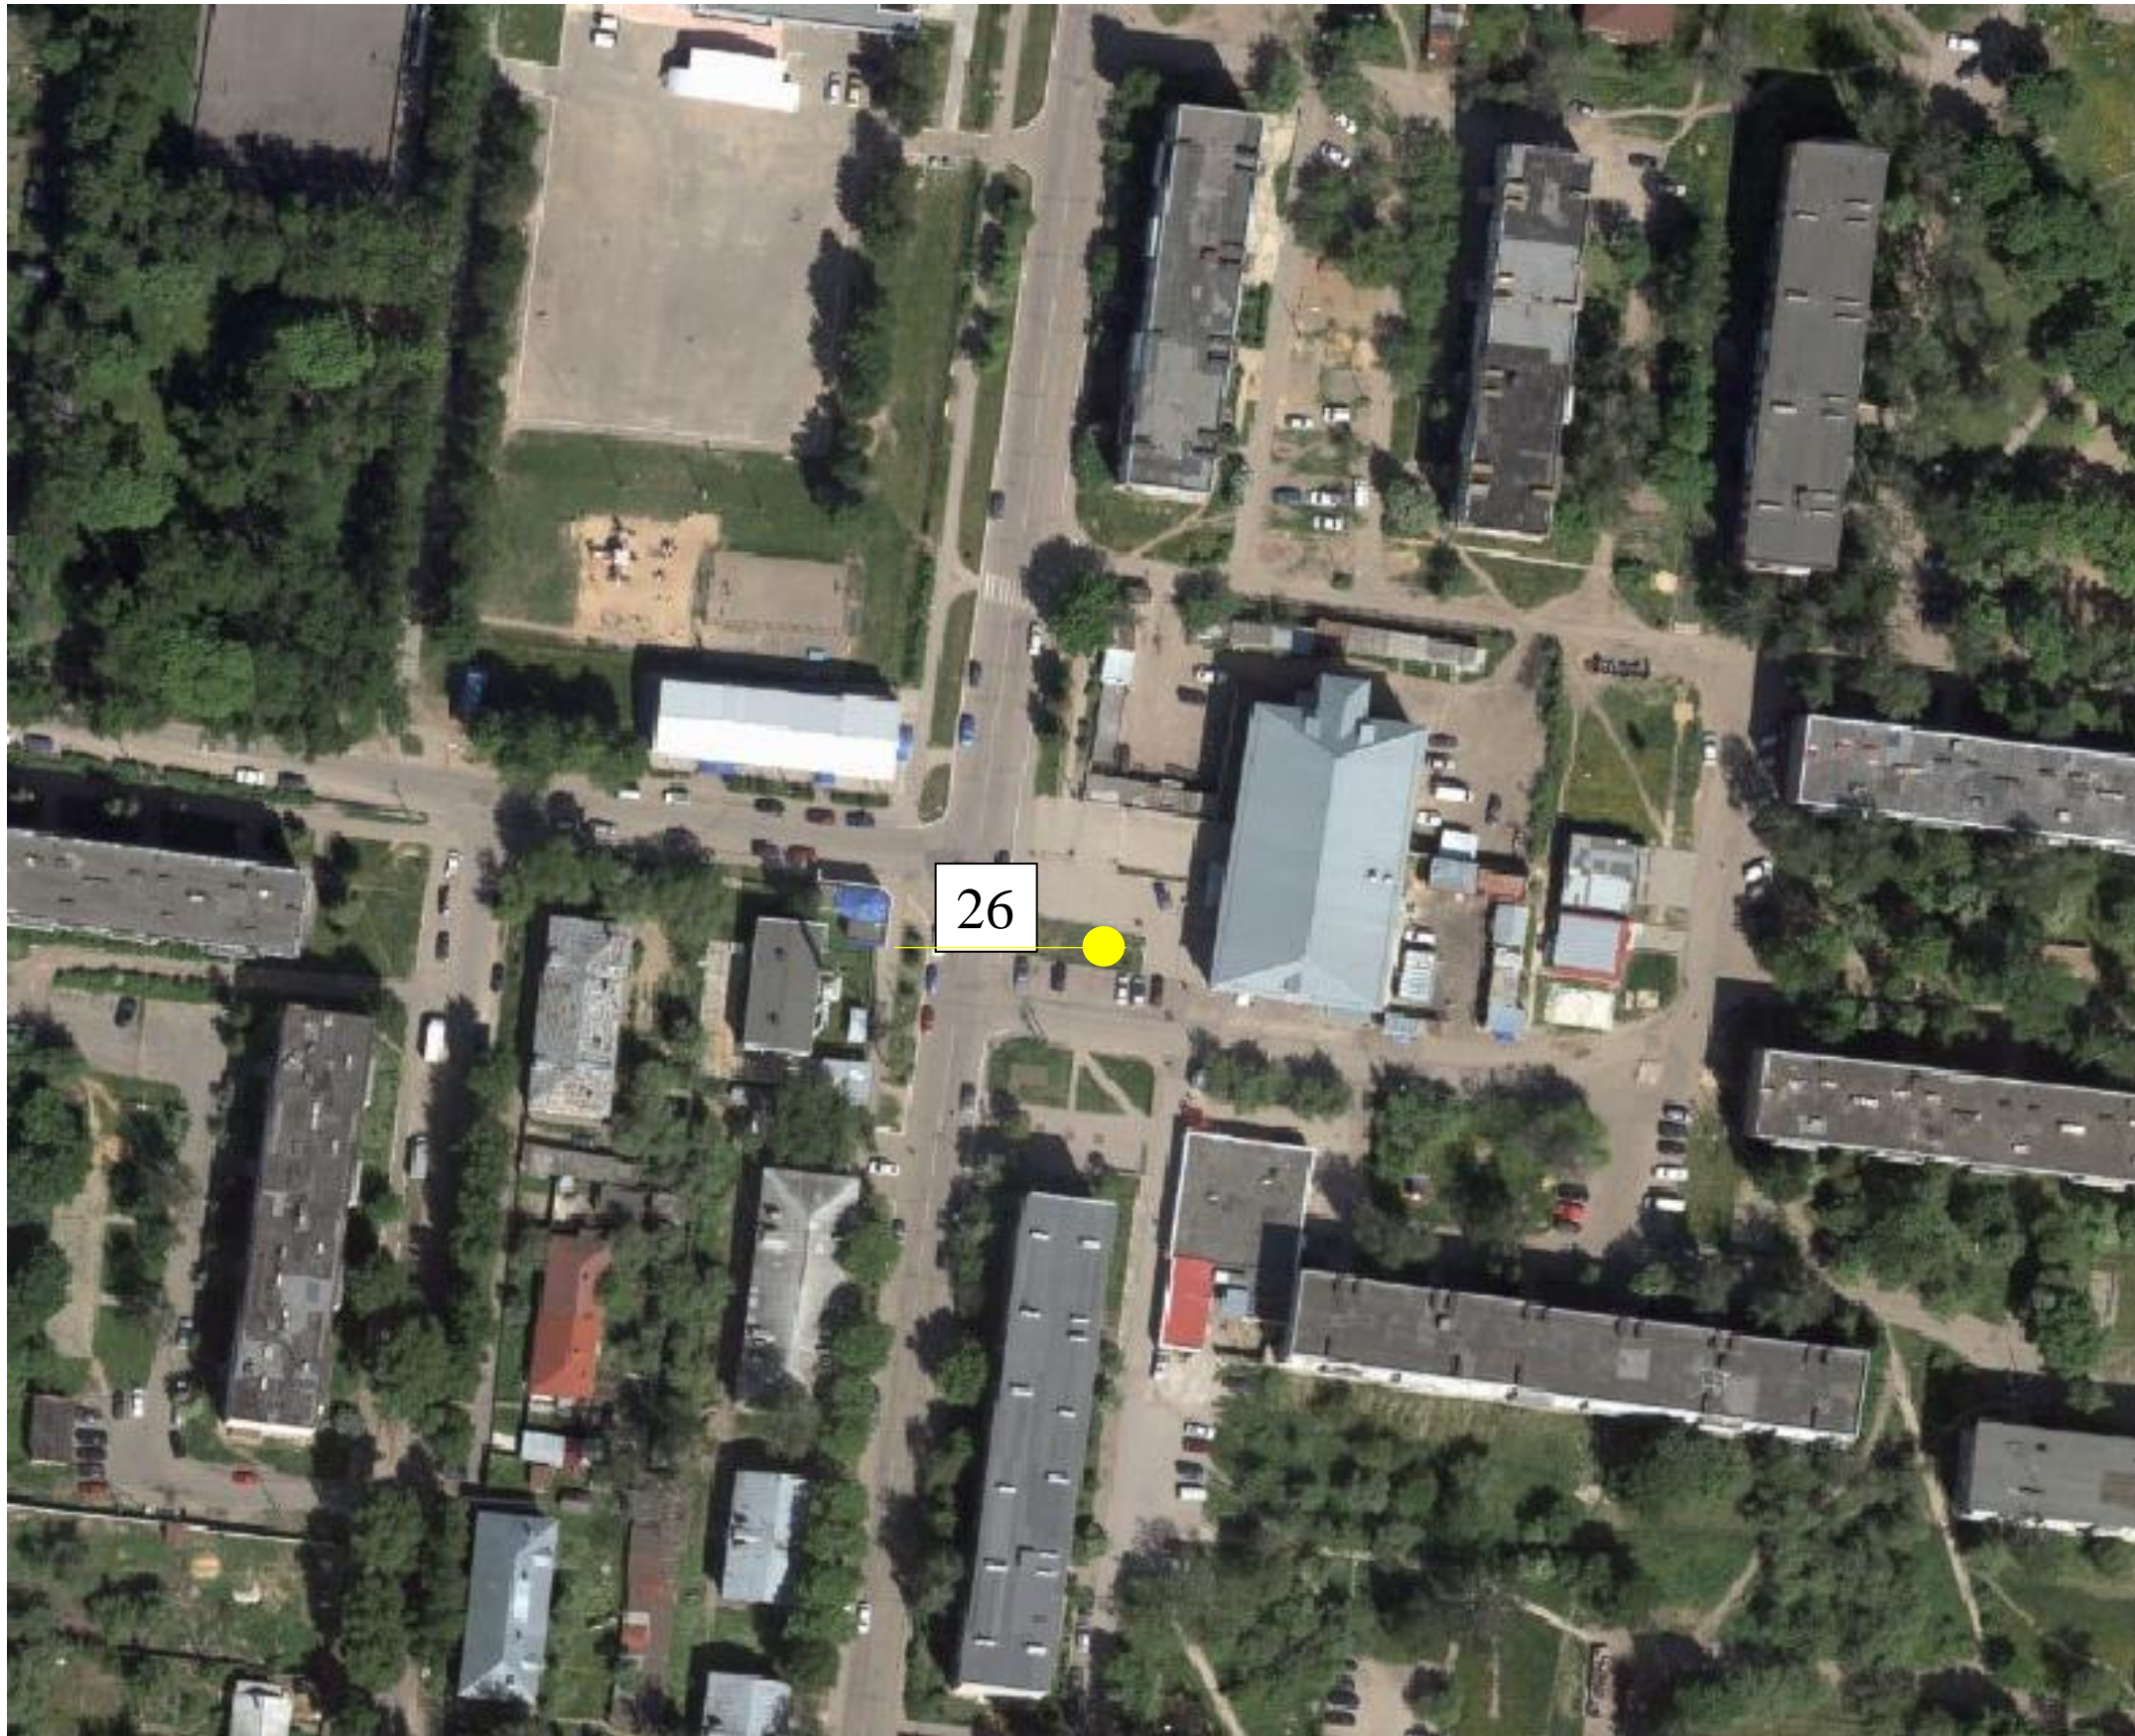

M 1:2500

M 1:2500

M 1:2500

70

72

M 1:2500

Приложение N 2
к Порядку согласования схем
размещения рекламных конструкций
на территории муниципальных
образований Московской области

ФОРМА
адресной программы установки и эксплуатации рекламных конструкций, расположенных на территории
городского округа Зарайск Московской области