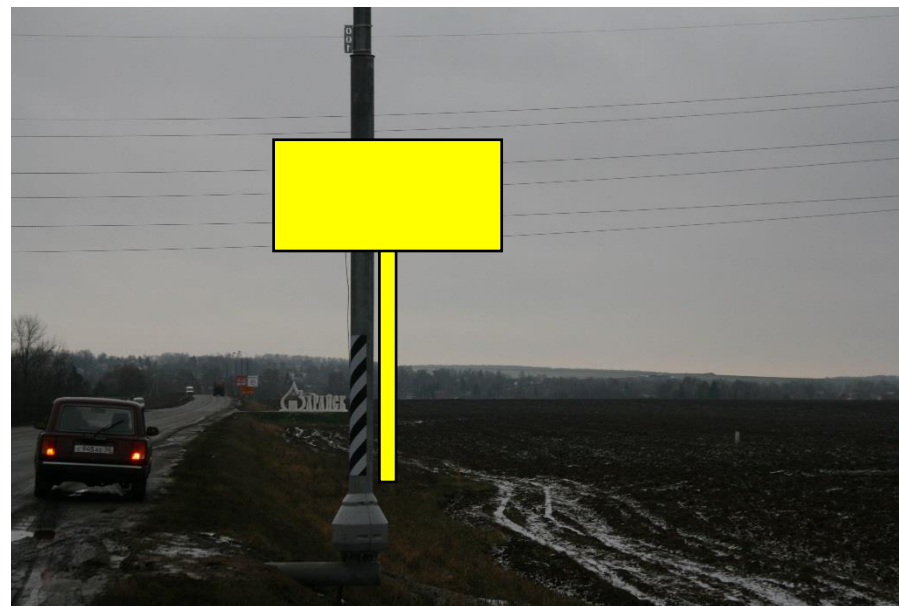

Сторона Б

№ 33

Адрес: М.О., городской округ Зарайск, 2,74 км. а/дороги «Зарайск - Богатищево» левая сторона, кадастровый квартал 50:38:0050150