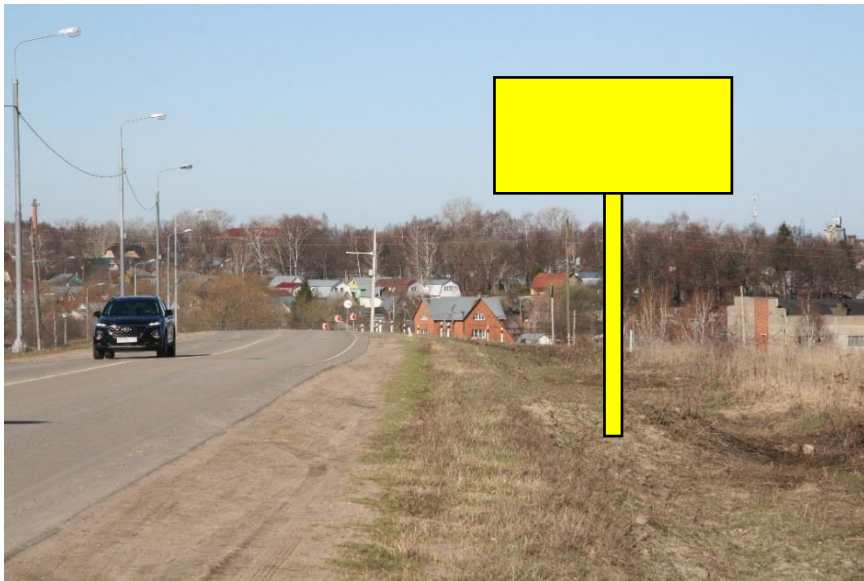

Приложение №3
к Порядку согласования схем
размещения рекламных конструкций
на территории городского округа Зарайск
Московской области

Сторона А