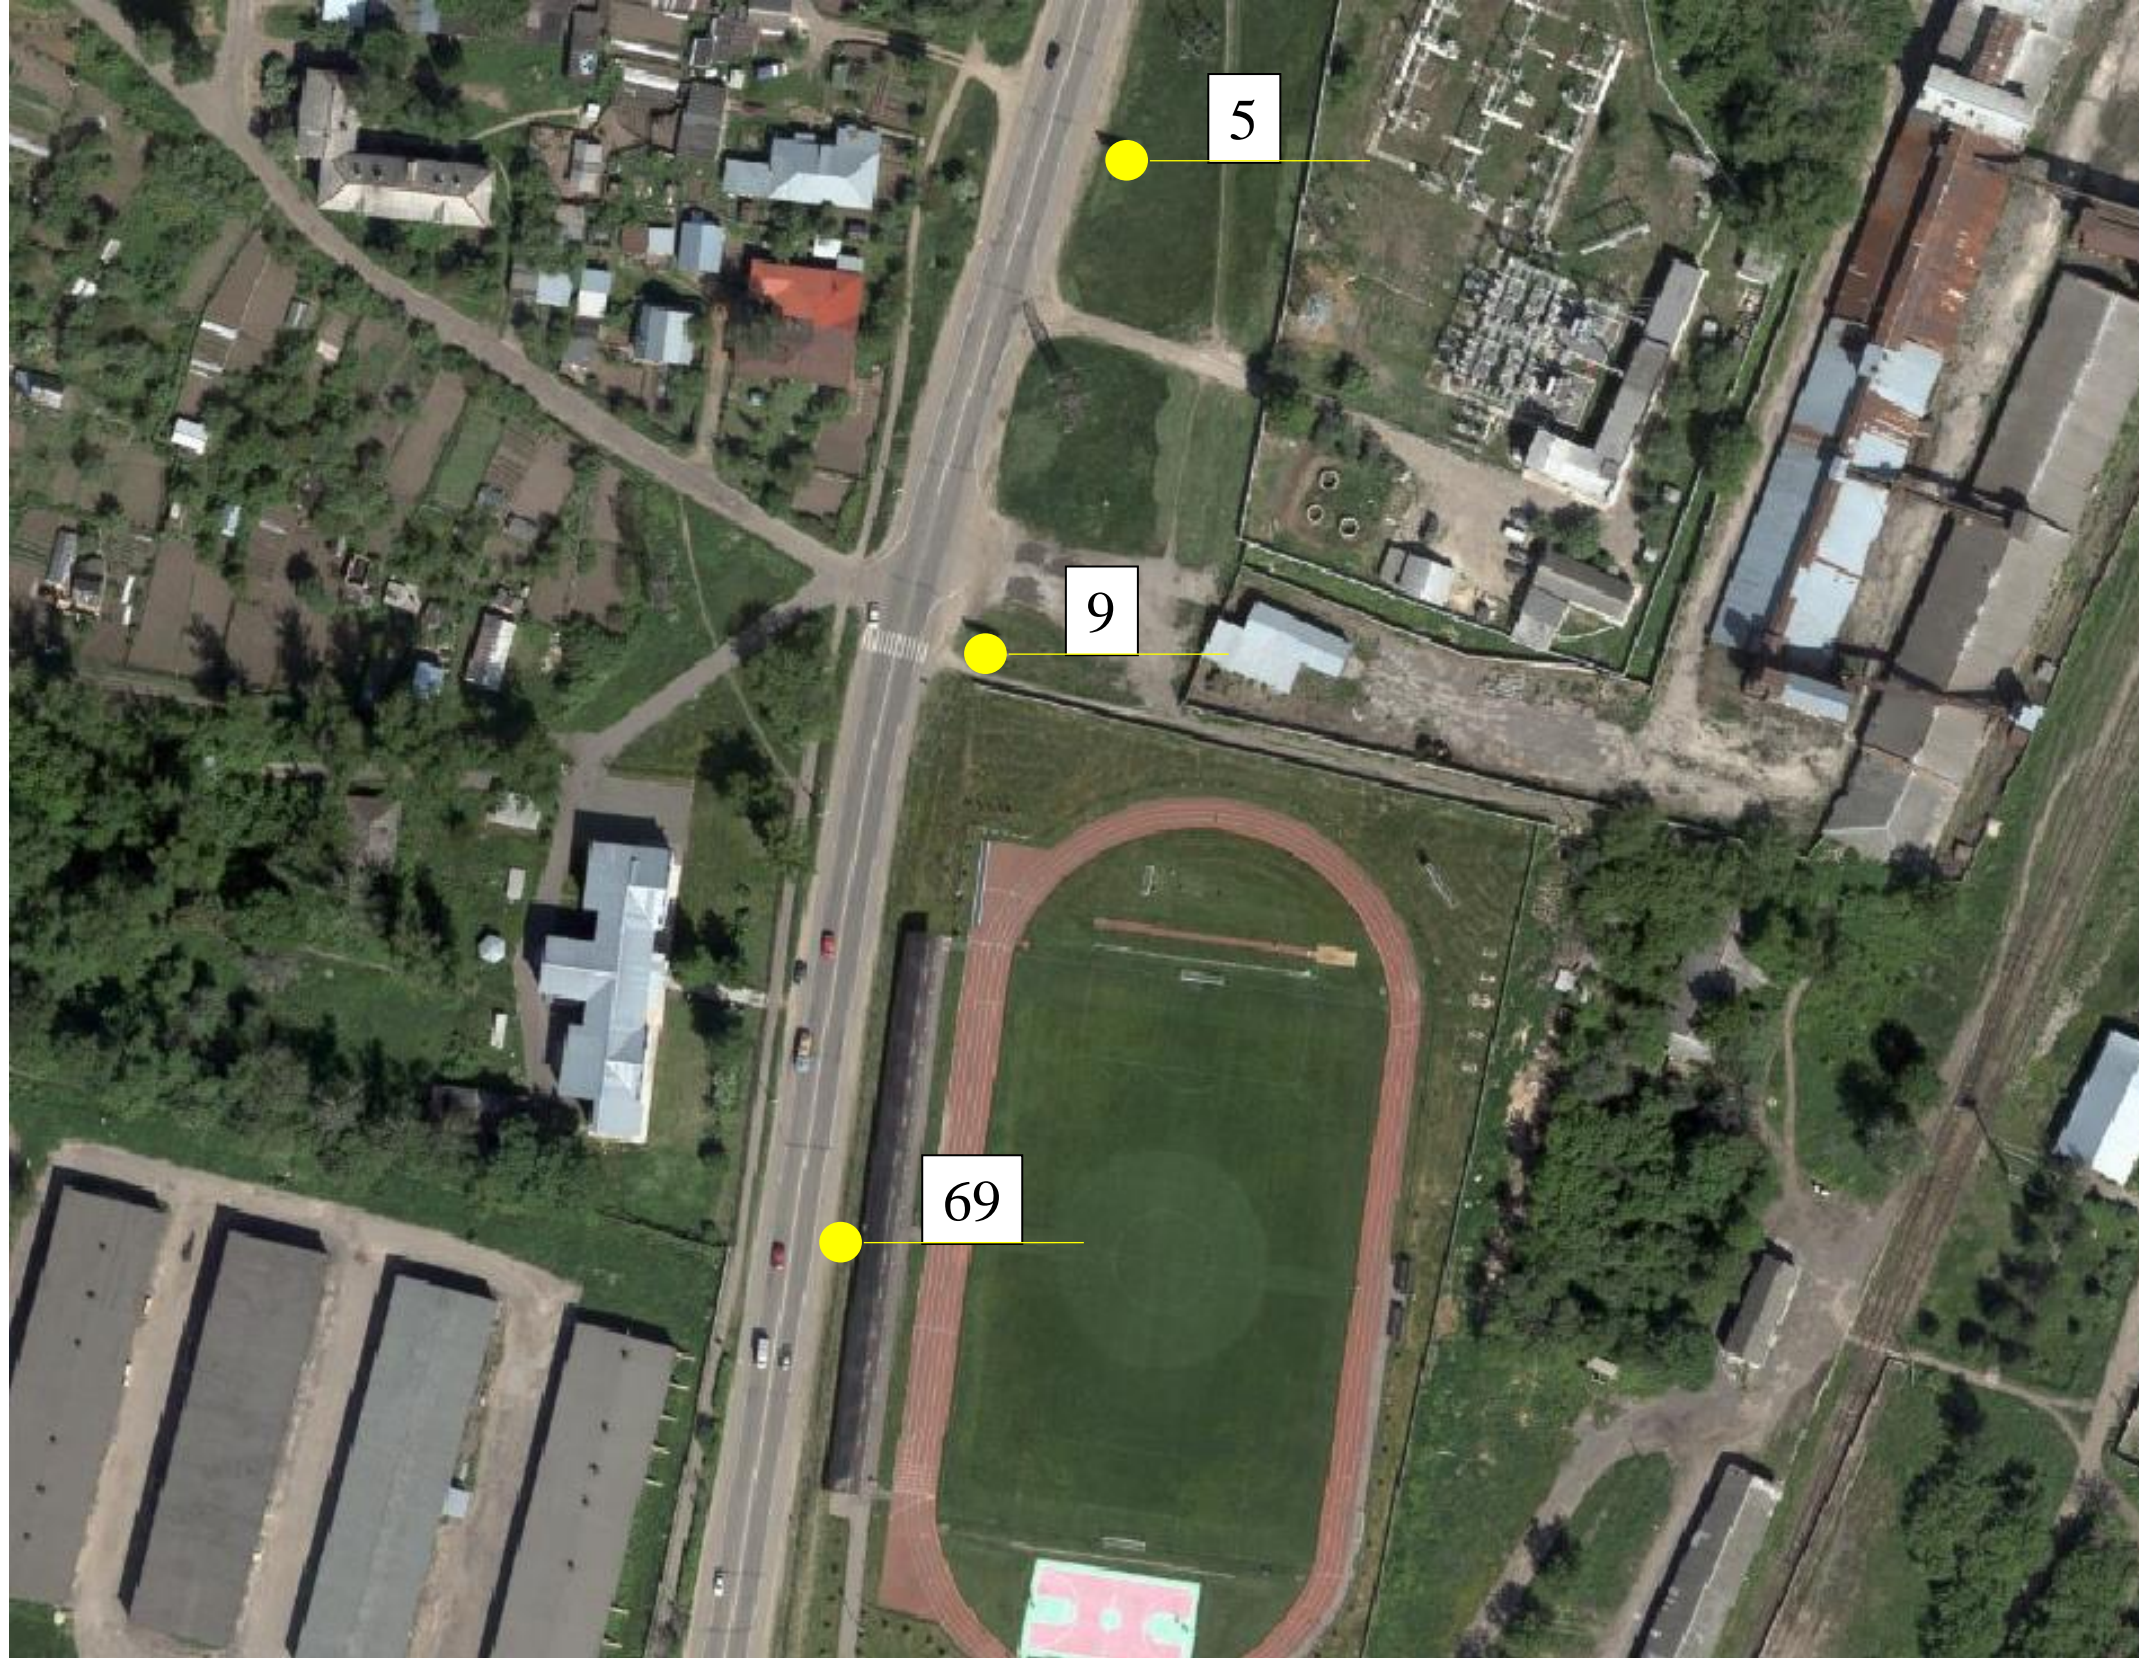

Согласовано:
Главное управление
по информационной политике
Московской области
« ____ » _____ 2020 год

Схема размещения рекламных конструкций на территории
городского округа Зарайск Московской области

M 1:2500